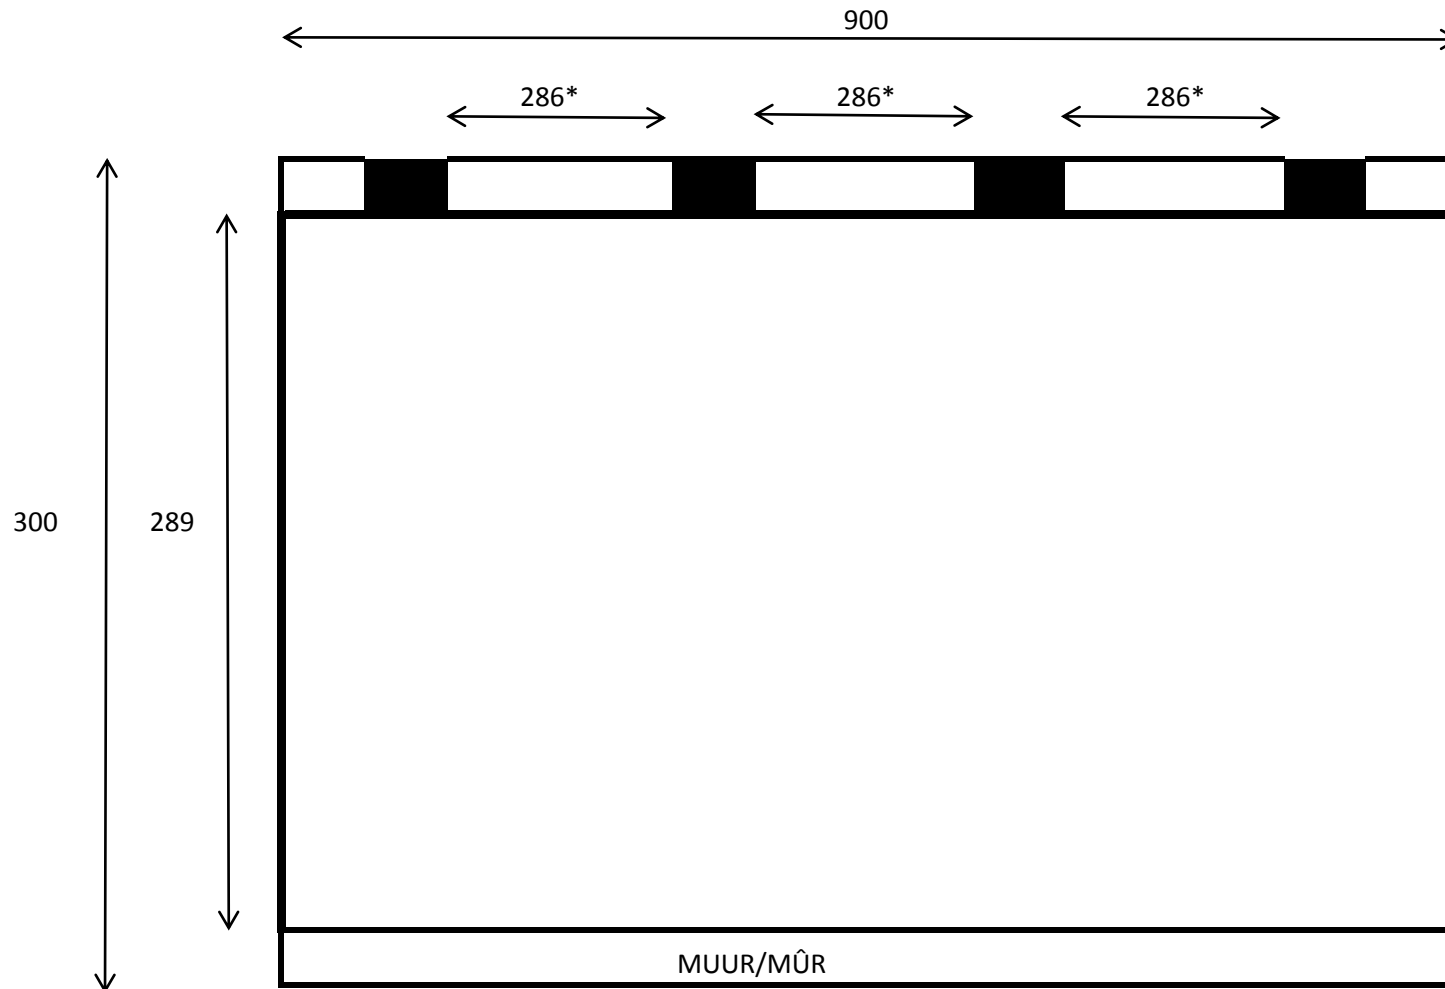

Overkapping/Auvent **900x300**

\*Maximum afstand tussen de palen is 300 cm

\*Distance Maximum entre les poteaux est 300 cm