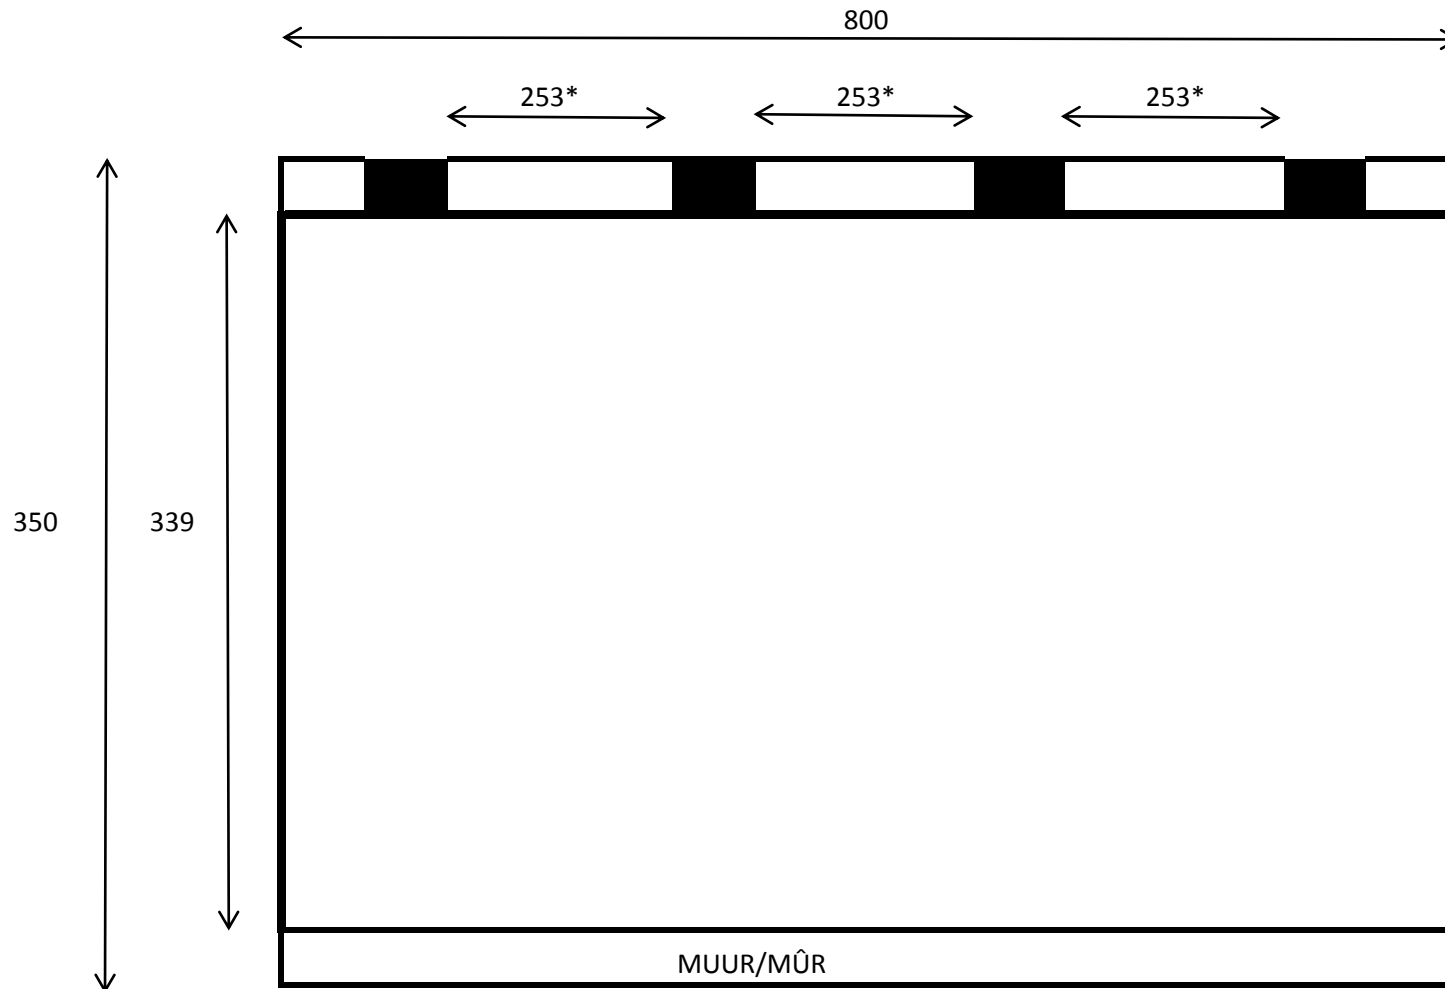

Overkapping/Auvent **800x350**

*Maximum afstand tussen de palen is 300 cm

*Distance Maximum entre les poteaux est 300 cm