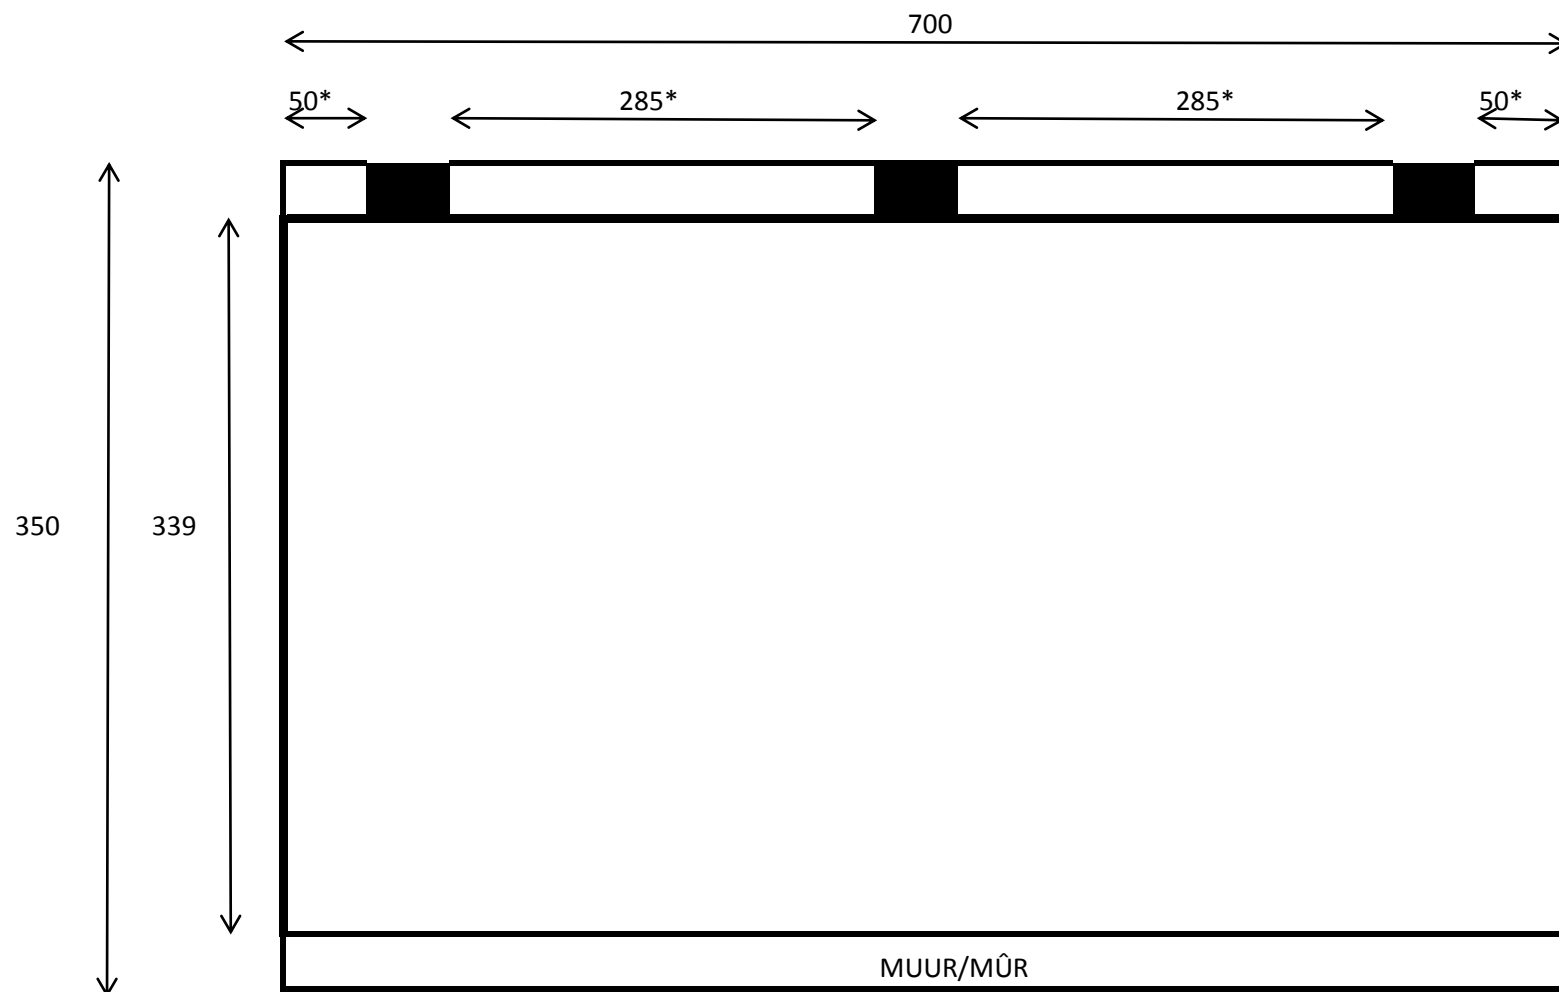

Overkapping/Auvent 700x350

*Maximum afstand tussen de palen is 300 cm

*Distance Maximum entre les poteaux est 300 cm