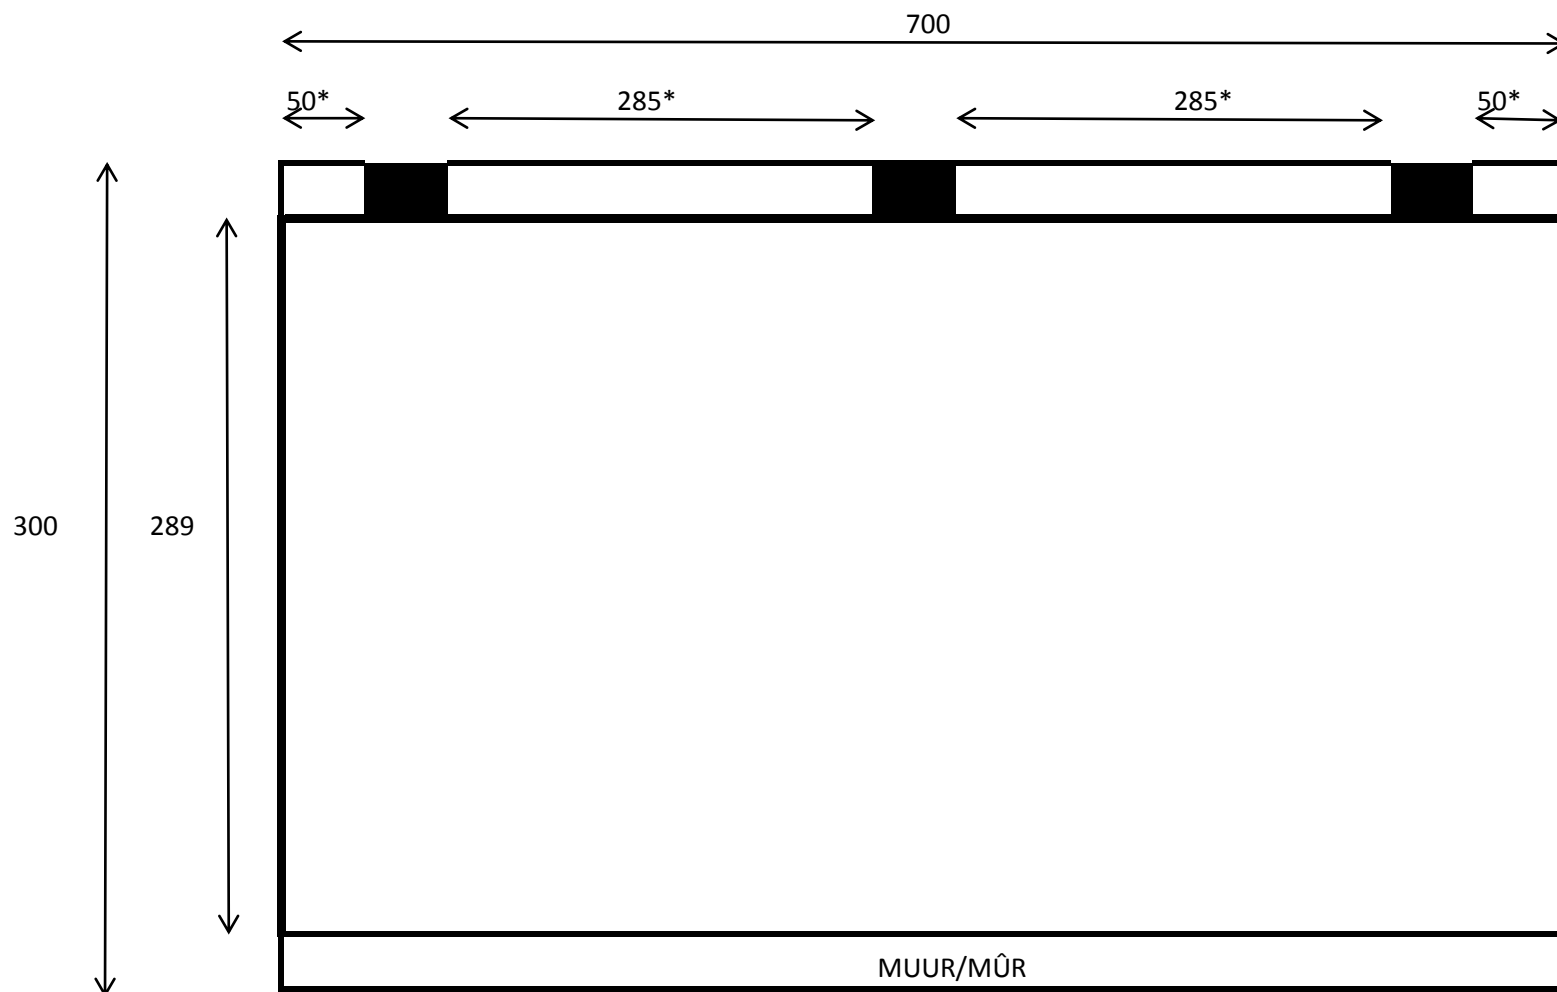

Overkapping/Auvent 700x300

*Maximum afstand tussen de palen is 300 cm

*Distance Maximum entre les poteaux est 300 cm