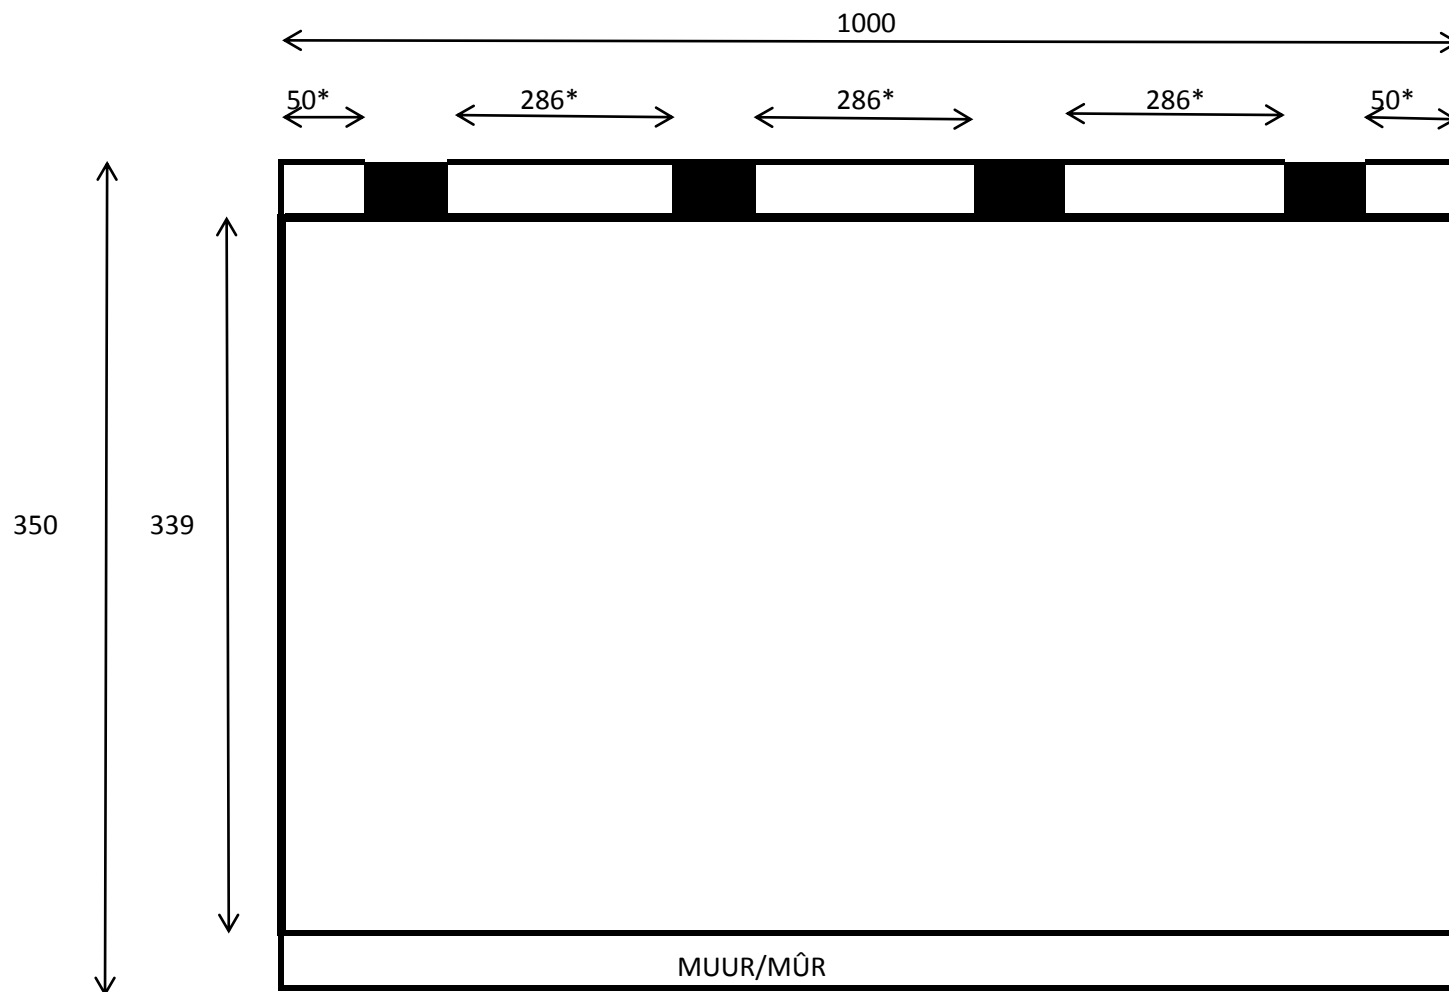

Overkapping/Auvent 1000x350

*Maximum afstand tussen de palen is 300 cm

*Distance Maximum entre les poteaux est 300 cm