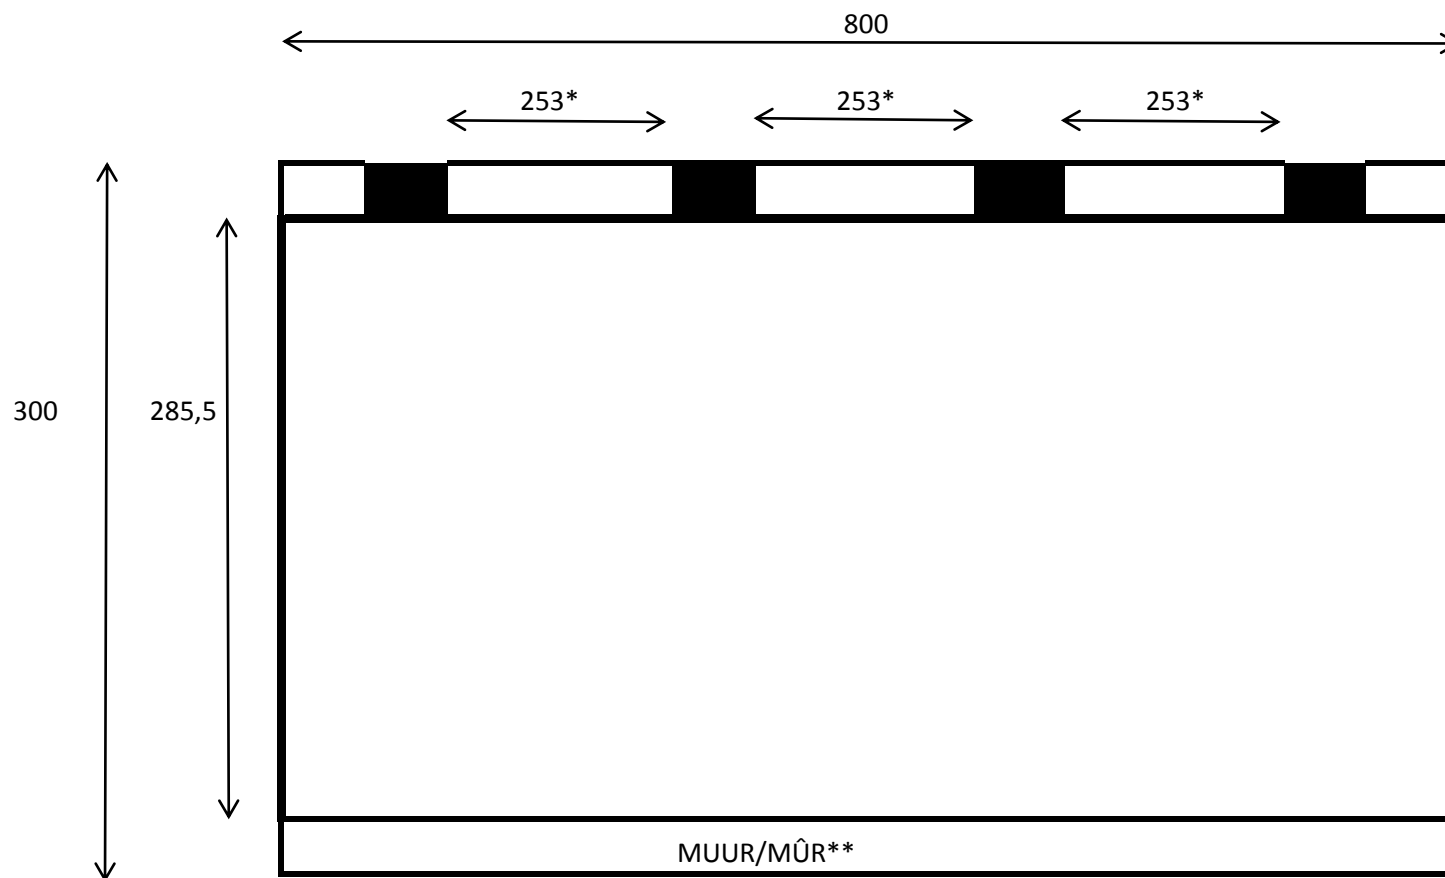

Carport Muur/Mûr 300x800

*Maximum afstand tussen de palen is 300 cm

*Distance Maximum entre les poteaux est 300 cm

**aantal muurprofielen= aantal palen +1

**nombre profiles mûr= nombre poteaux+1