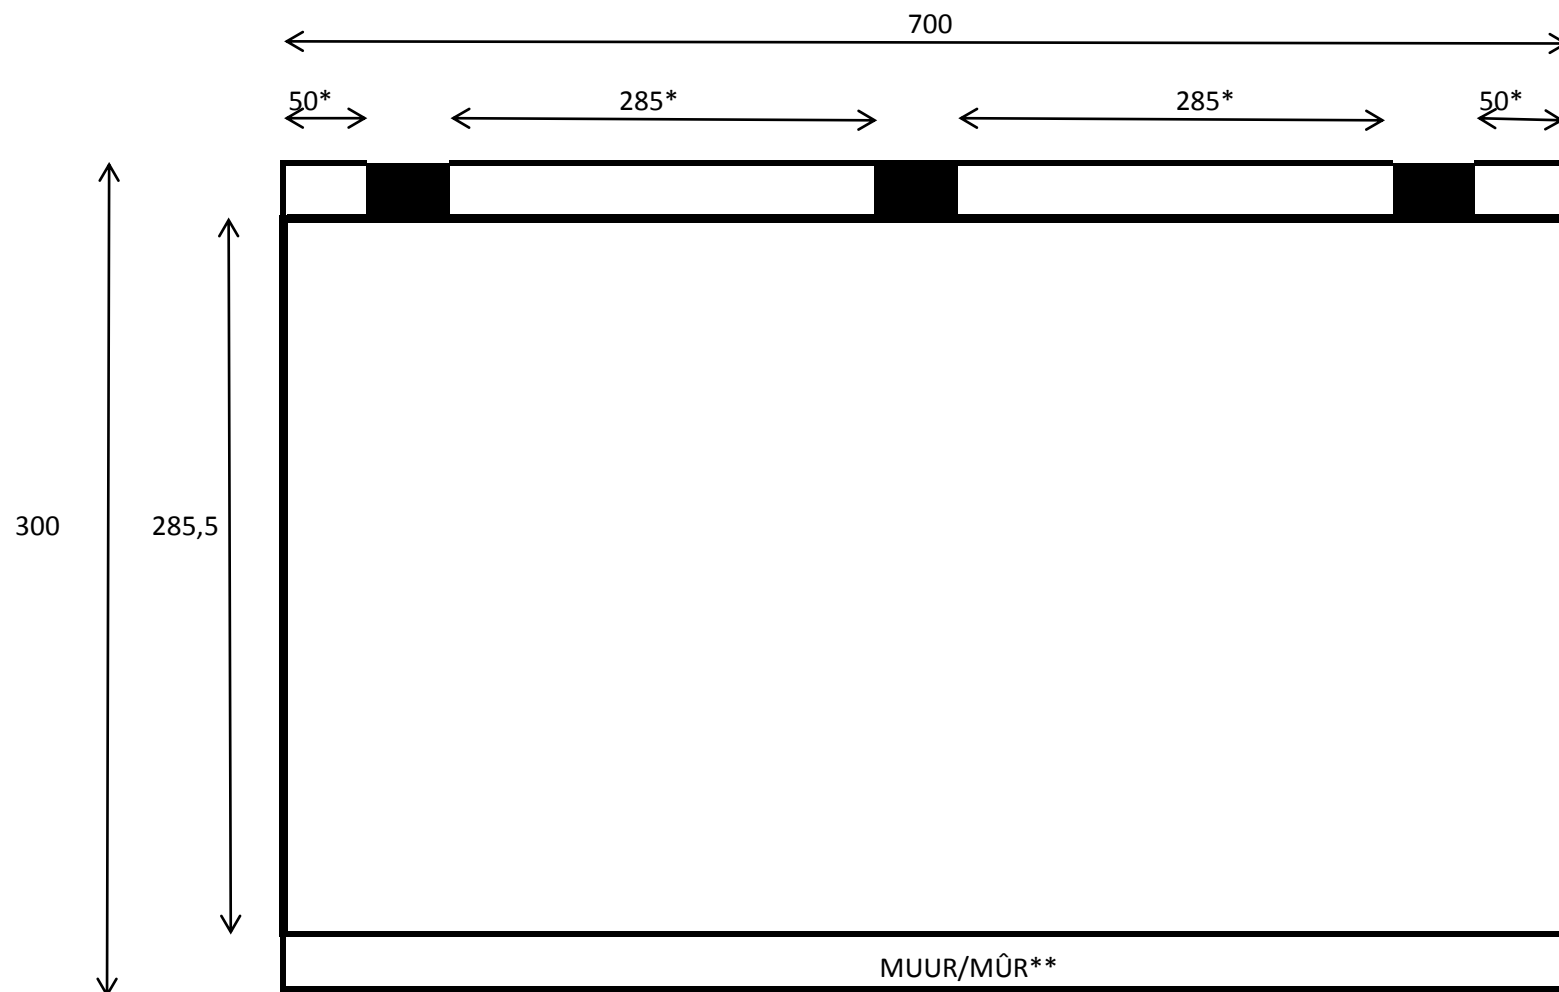

Carport Muur/Mûr 300x700

*Maximum afstand tussen de palen is 300 cm

*Distance Maximum entre les poteaux est 300 cm

**aantal muurprofielen= aantal palen +1

**nombre profiles mûr= nombre poteaux+1