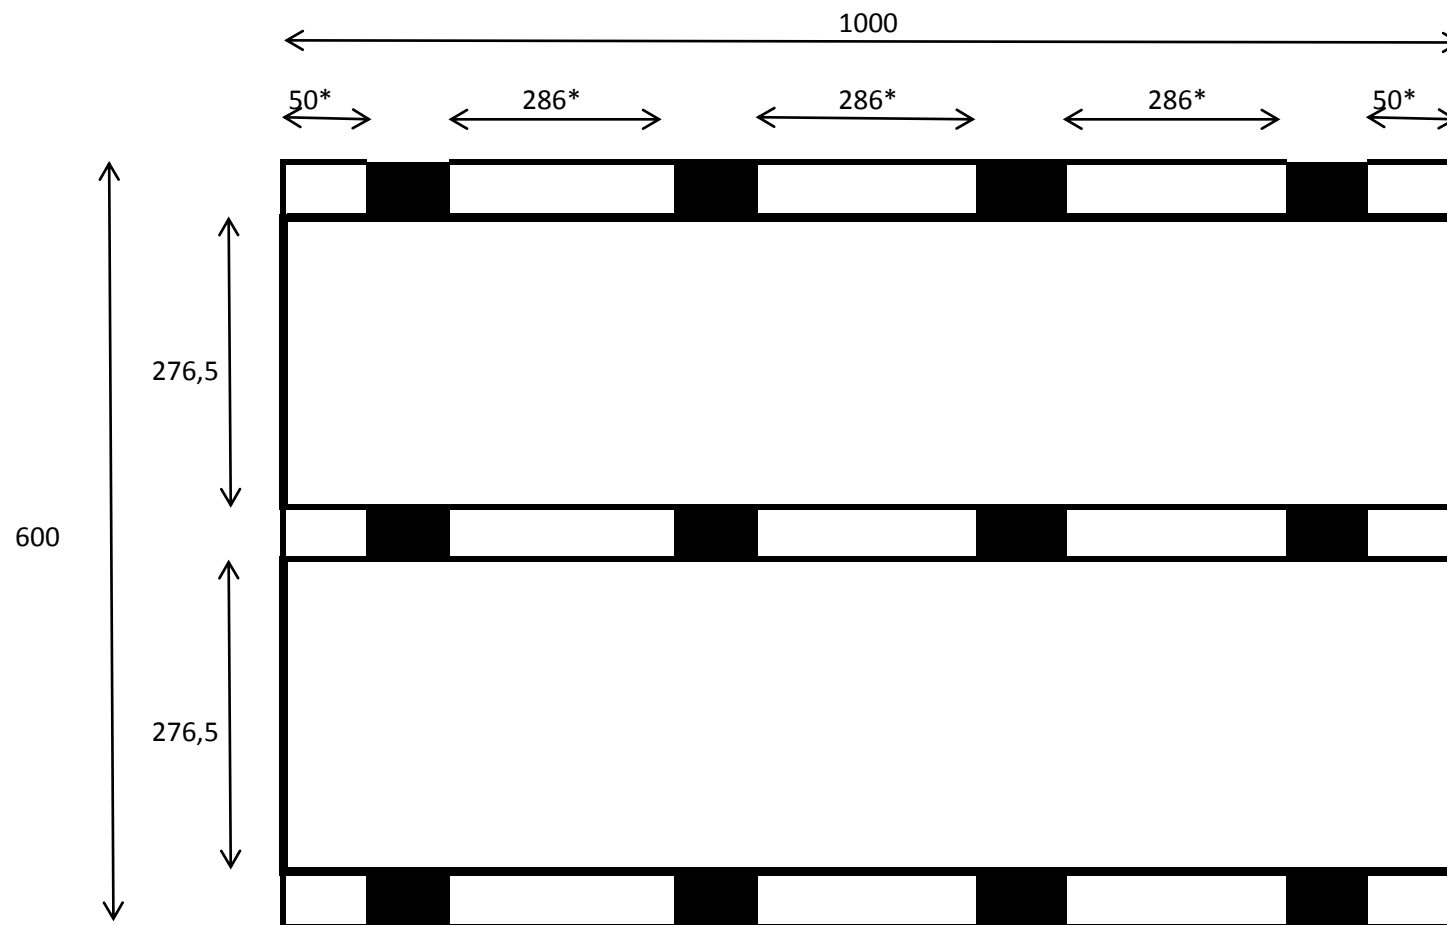

Carport Dubbel/Double 600x1000

*Maximum afstand tussen de palen is 300 cm

*Distance Maximum entre les poteaux est 300 cm