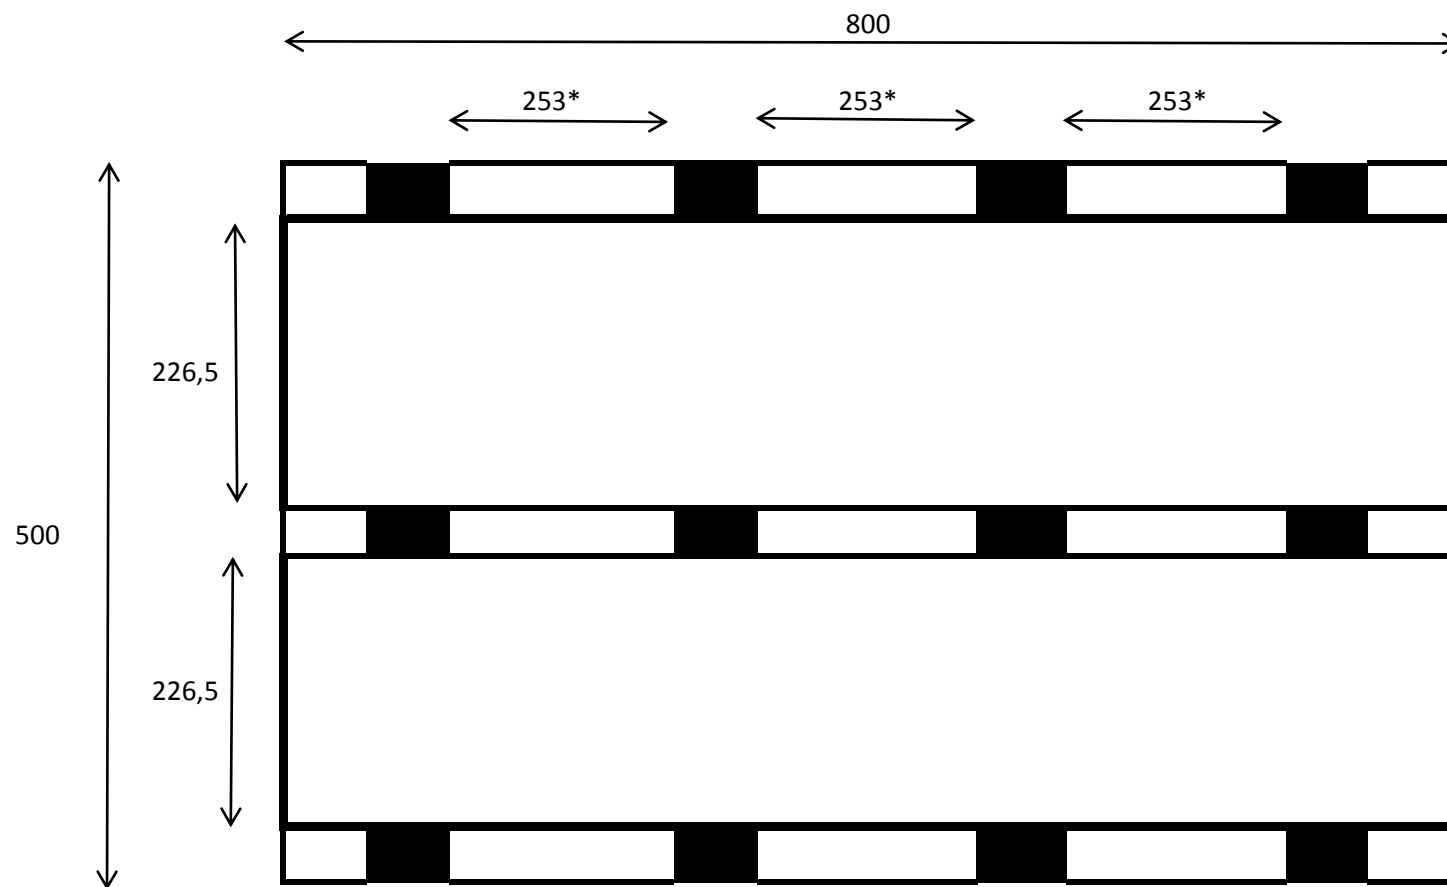

Carport Dubbel/Double 500x800

*Maximum afstand tussen de palen is 300 cm

*Distance Maximum entre les poteaux est 300 cm