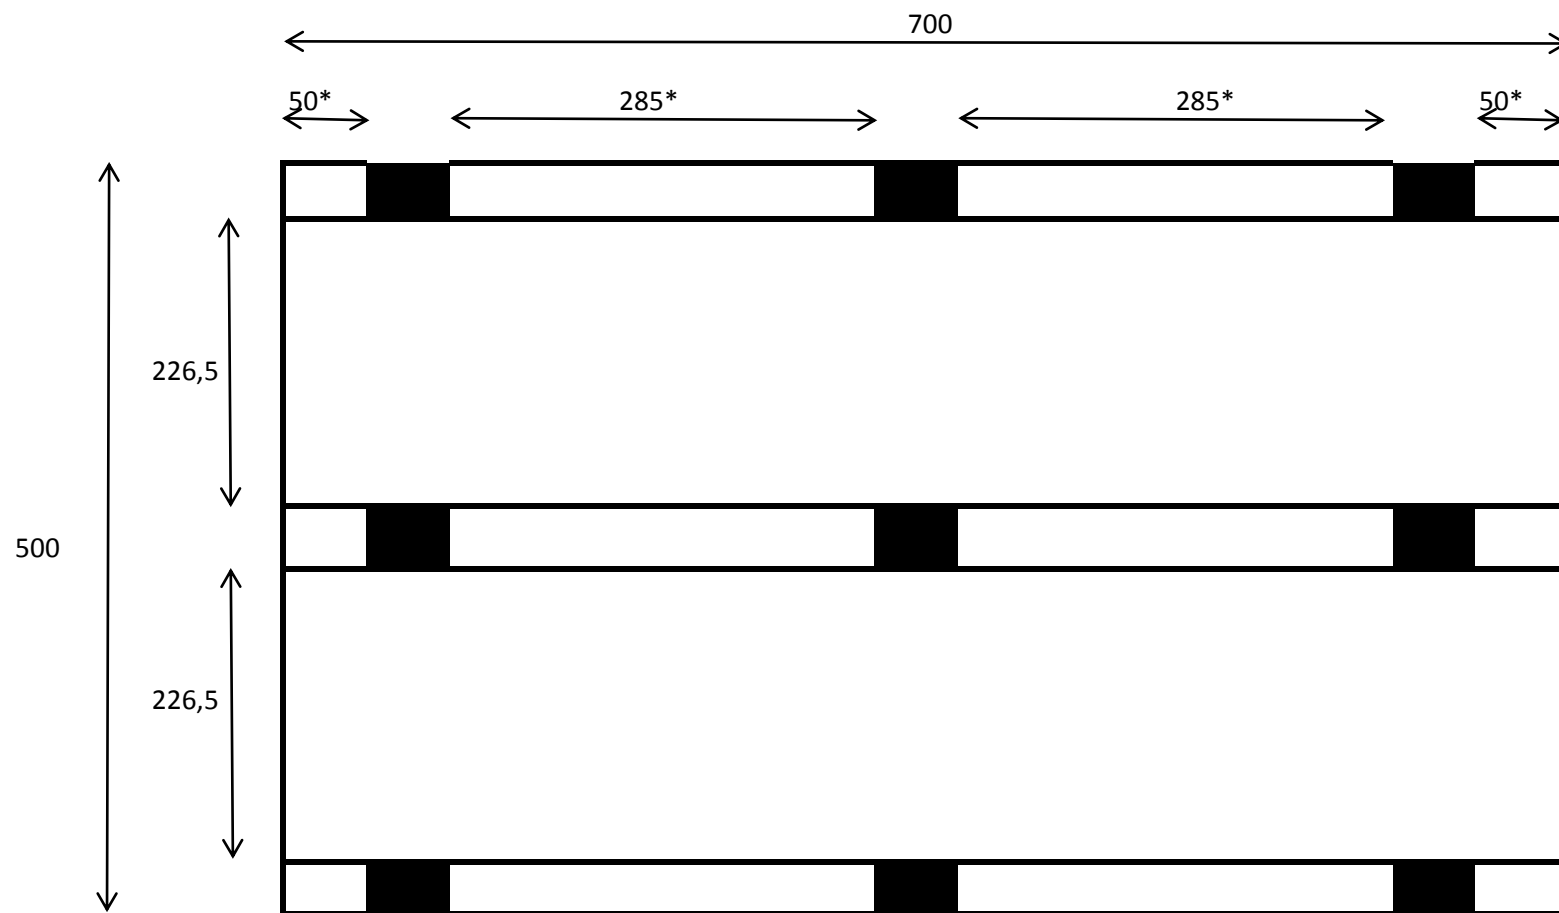

# Carport Dubbel/Double 500x700

\*Maximum afstand tussen de palen is 300 cm

\*Distance Maximum entre les poteaux est 300 cm