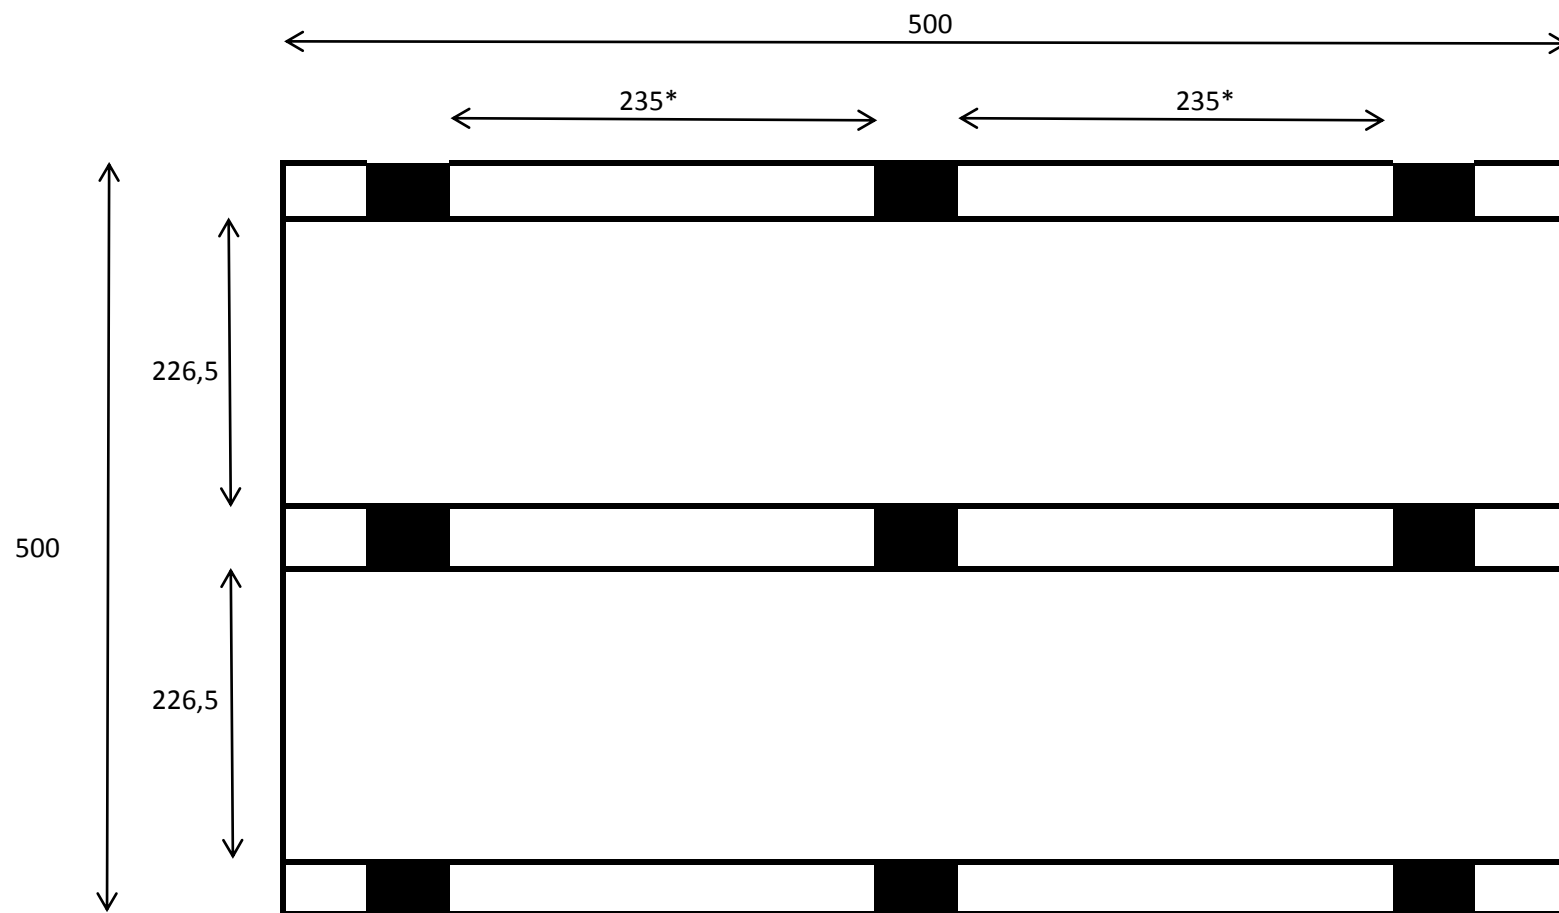

Carport Dubbel/Double 500x500

*Maximum afstand tussen de palen is 300 cm

*Distance Maximum entre les poteaux est 300 cm